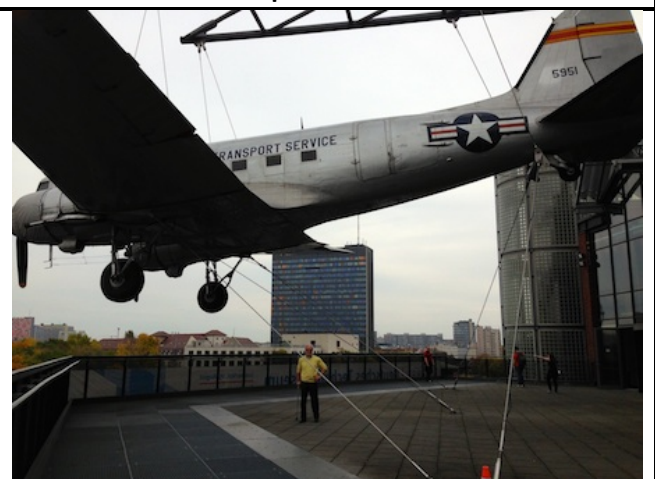

Spezial-verarztet
von Dr. Jonas

August

WM-Teilnahme
Poole, GB

September

Gewinn
Deutsche Meisterschaft
Sonar

September

Luftbrücken-Versorgungsflugzeug
65 Jahre später
mit Versorgtem

Oktober